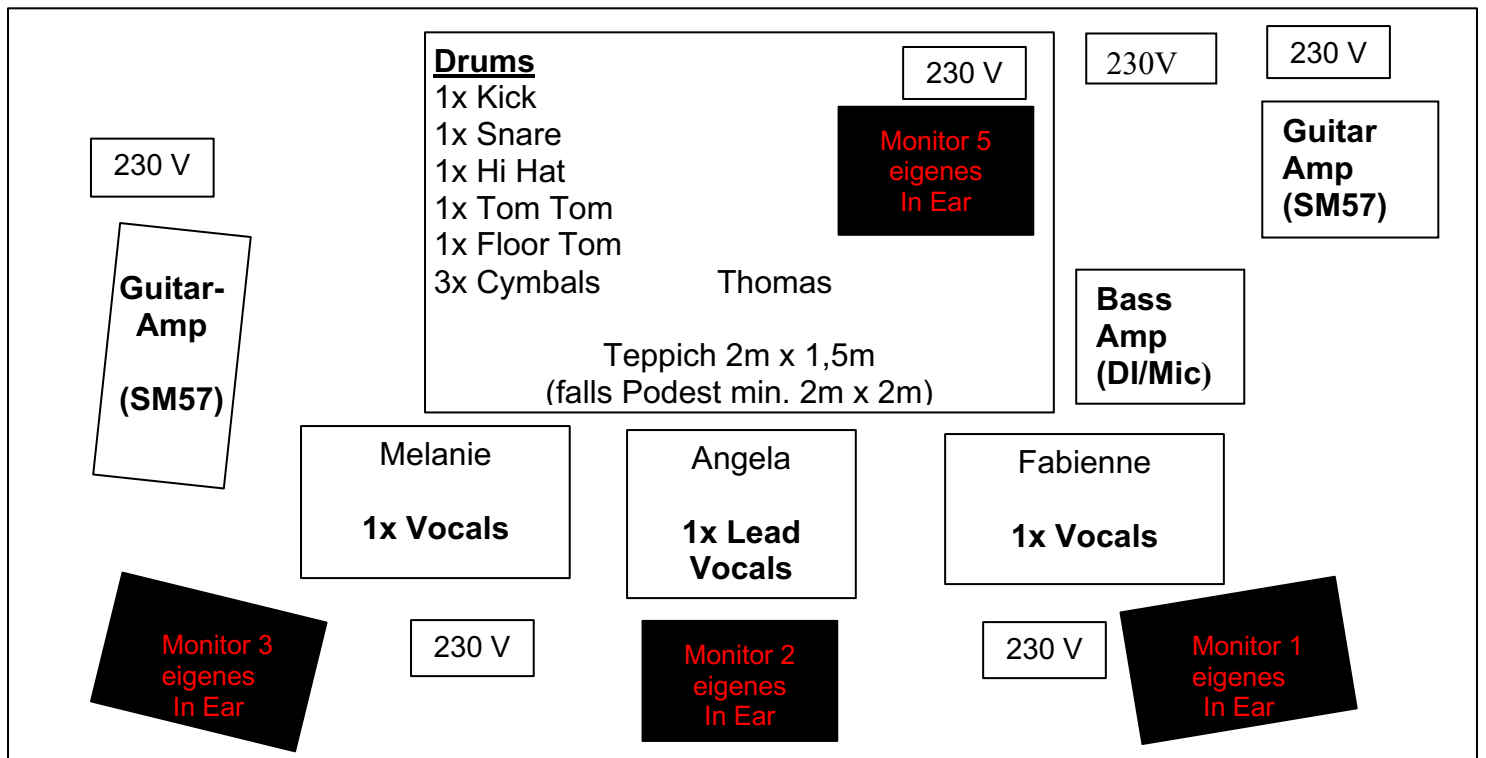

CH	Instruments	
1	Kick	Shure Beta52
2	Snare	Shure SM57
3	HiHat	Shure SM81
4	Tom Tom	Sennheiser e904
5	Floor Tom	Sennheiser e904
6	Overhead rechts	Shure SM81
7	Overhead links	Shure SM81
8	Bass Amp Orange	Shure Beta 52
9	Bass Amp	Amp-DI
10	Guitar Amp 2X12" Box	Shure SM57/ Sennheiser BF509
11	Guitar Amp 2X12" Box	Shure SM57/ Sennheiser BF509
12	Back Vocal	Sennheiser e945
13	Back Vocal	Sennheiser e945
14	Effekt Mikrophon	Bringt die Band mit
15	Telefon Mikrophon	Bringt die Band mit
16	Lead Voc. (bringt die Band mit)	Sennheiser Wireless e945
17	In Ear Monitoring (bringt die Band mit)	Sennheiser G4

- Bitte um Bescheid, falls kein Drum Teppich vorhanden ist